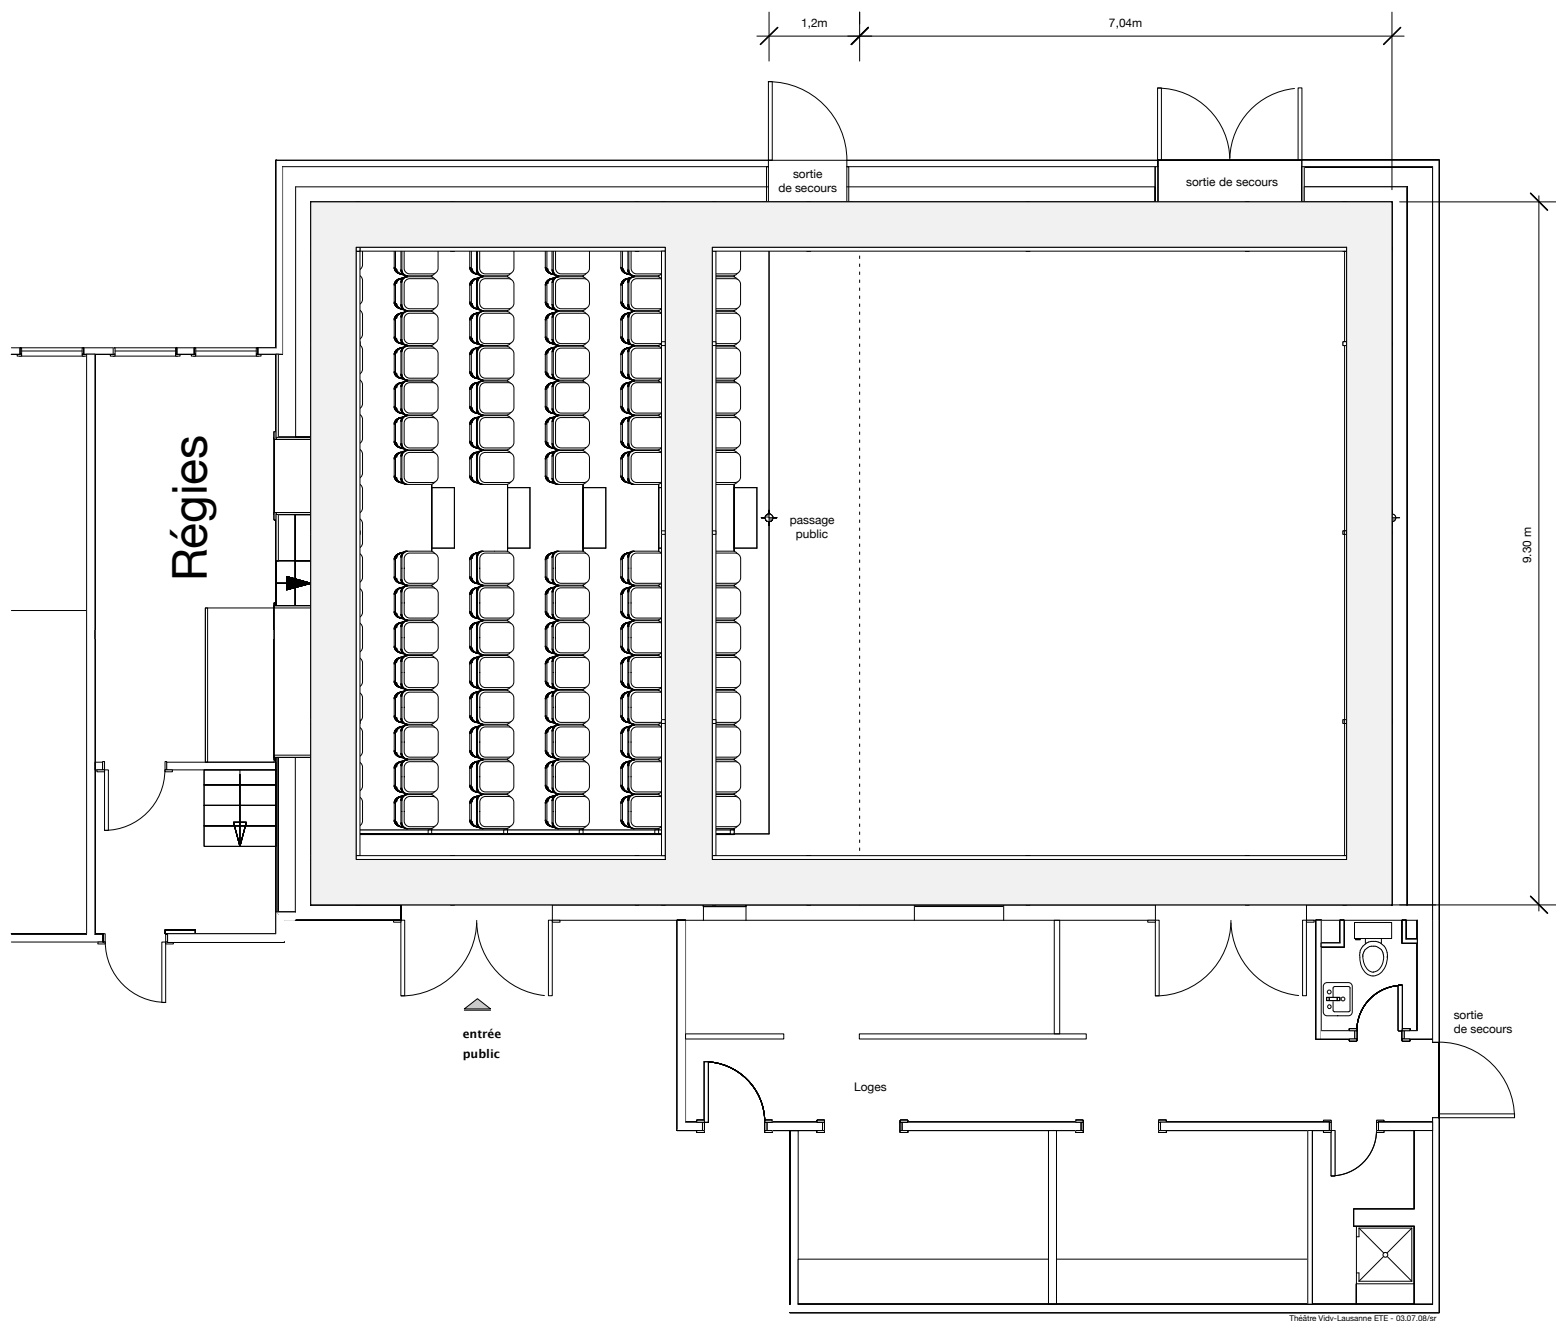

Théâtre Vidy-Lausanne E.T.E.
Salle La Passerelle

plan et élévation - échelle 1/100

Théâtre Vidy-Lausanne E.T.E.
Salle La Passerelle

plan et élévation - échelle 1/100