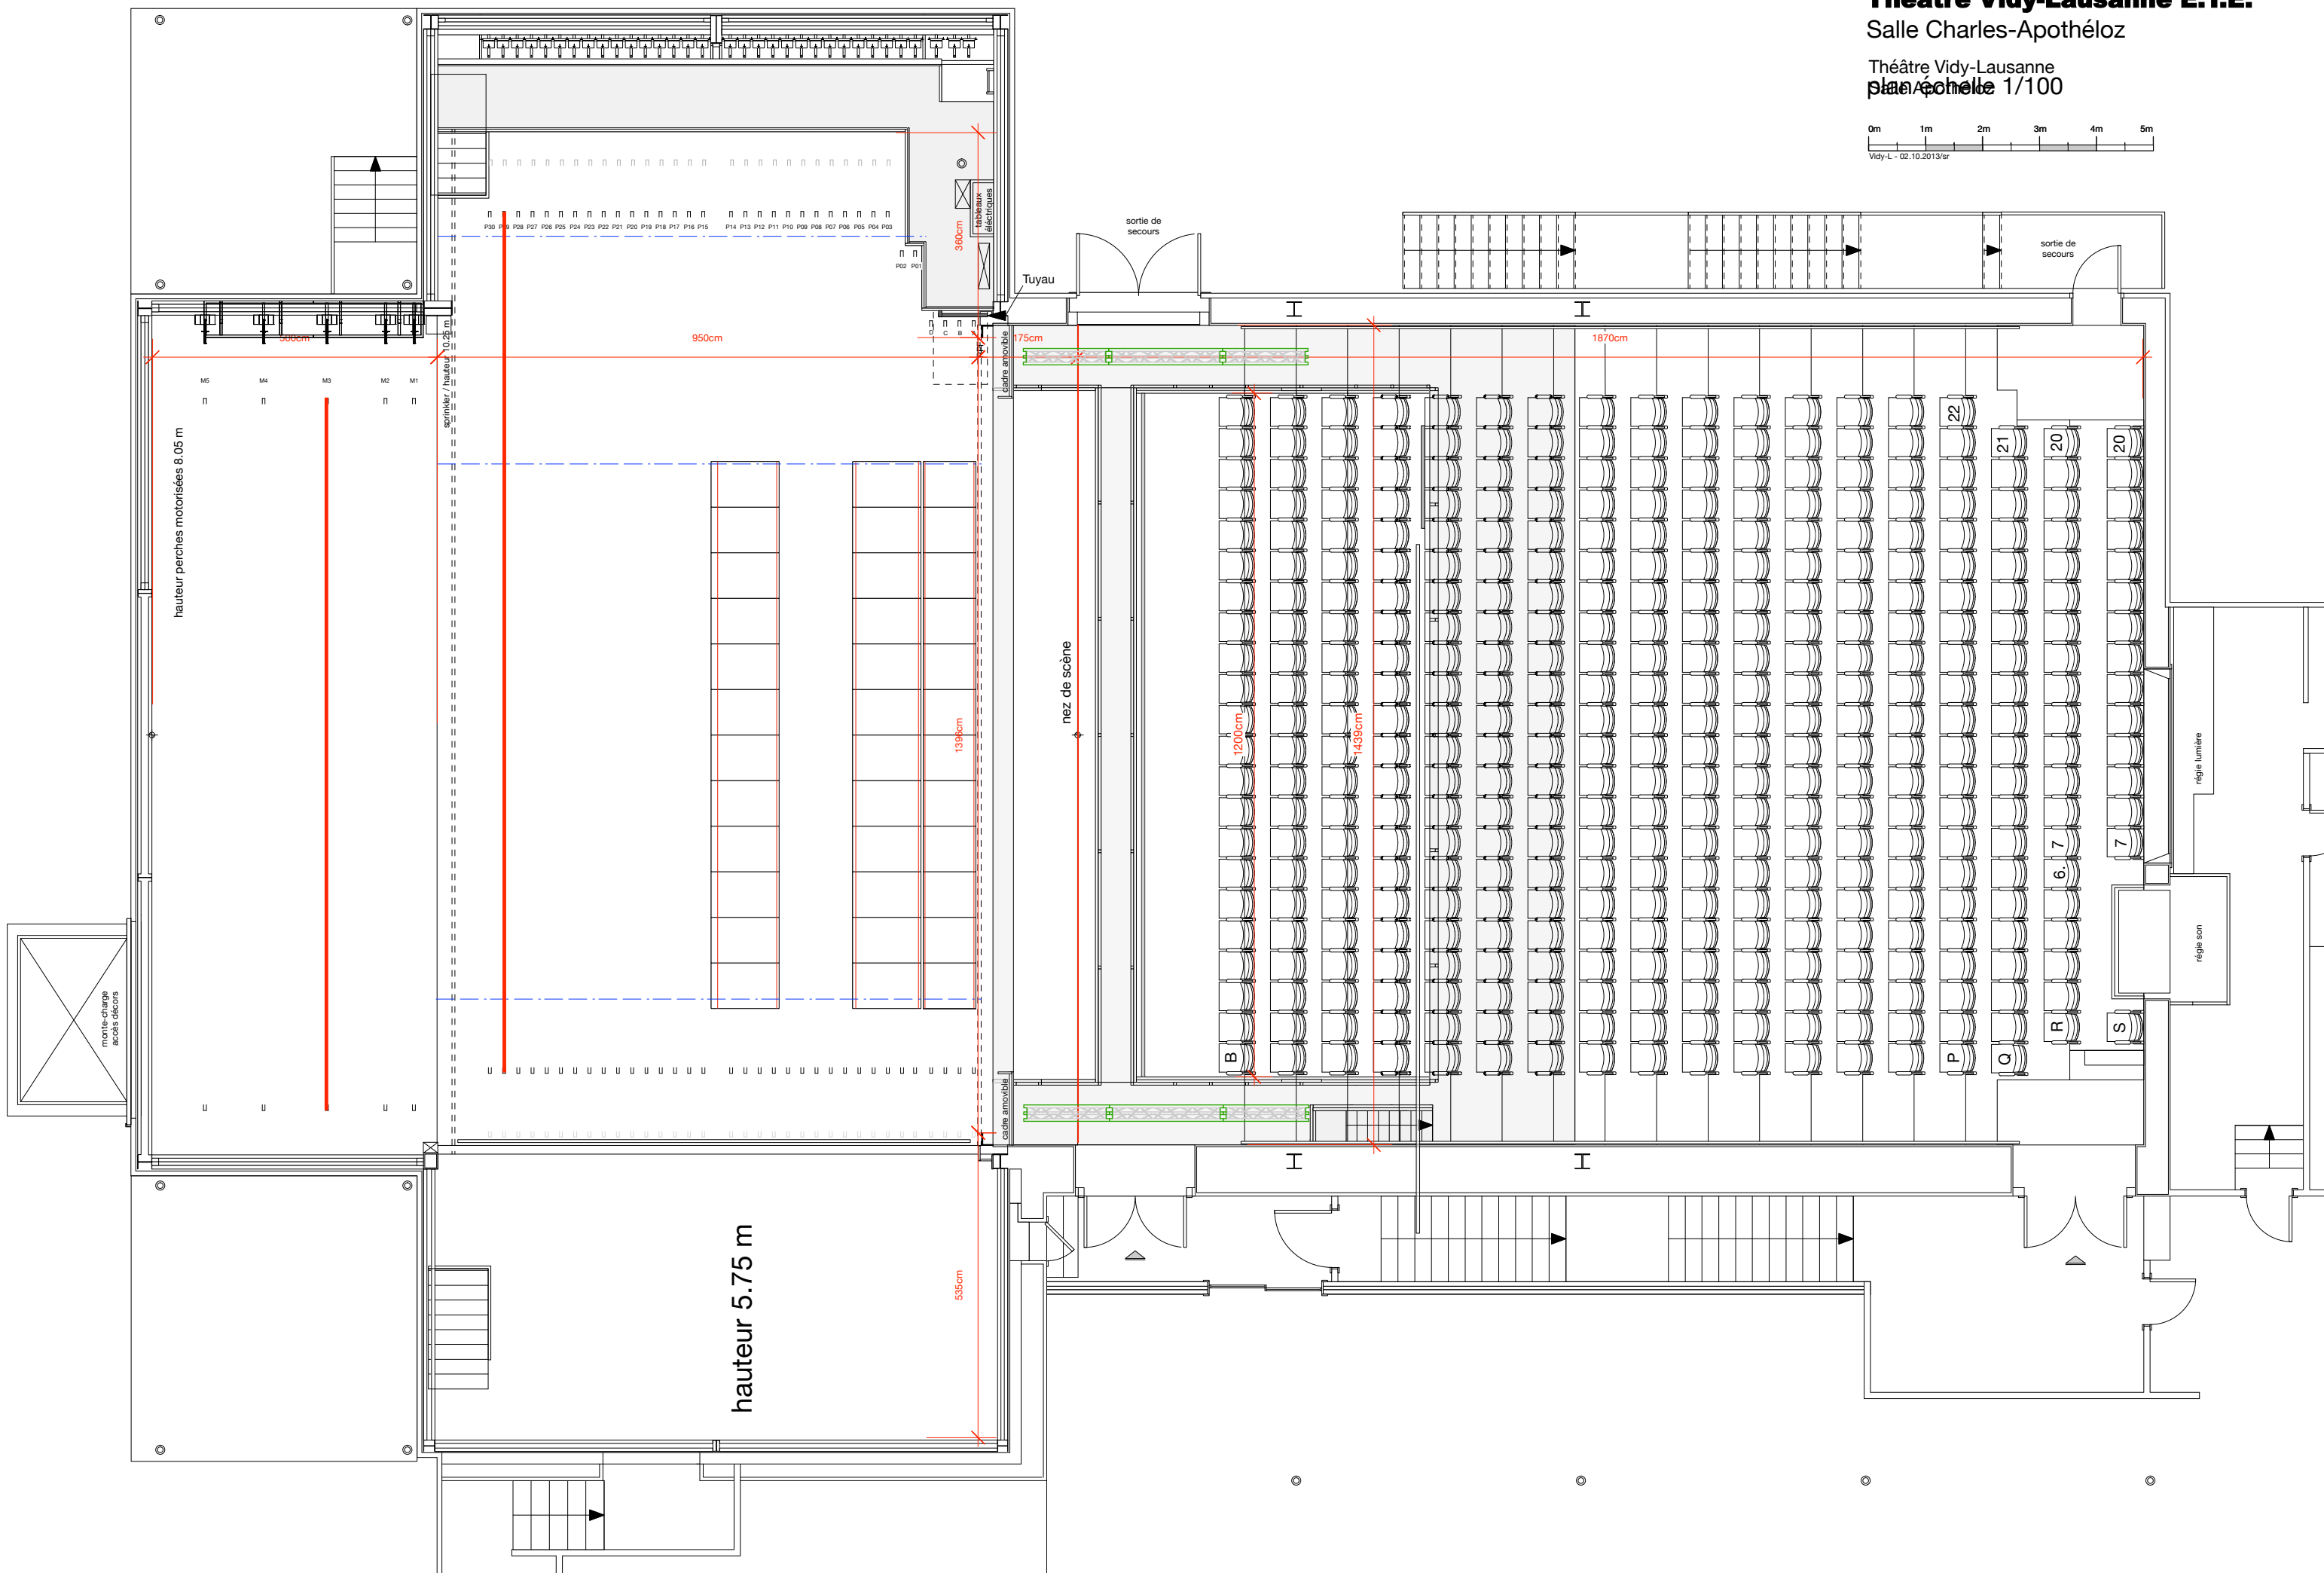

Théâtre Vidy-Lausanne E.T.E.

Salle Charles-Apothéloz

Théâtre Vidy-Lausanne
plan échelle 1/100

hauteur perches motorisées 8.05 m

hauteur 5.75 m

nez de scène

tableaux électriques

Tuyau

sortie de secours

sortie de secours

régie lumière

régie son

monte-charge
accès élévateurs

M5 M4 M3 M2 M1

B

P

Q

R

S

22

21

20

20

6

7

7

caïnes amovibles

caïnes amovibles

535cm

1999cm

1200cm

1439cm

175cm

1870cm

300cm

360cm

10.25m