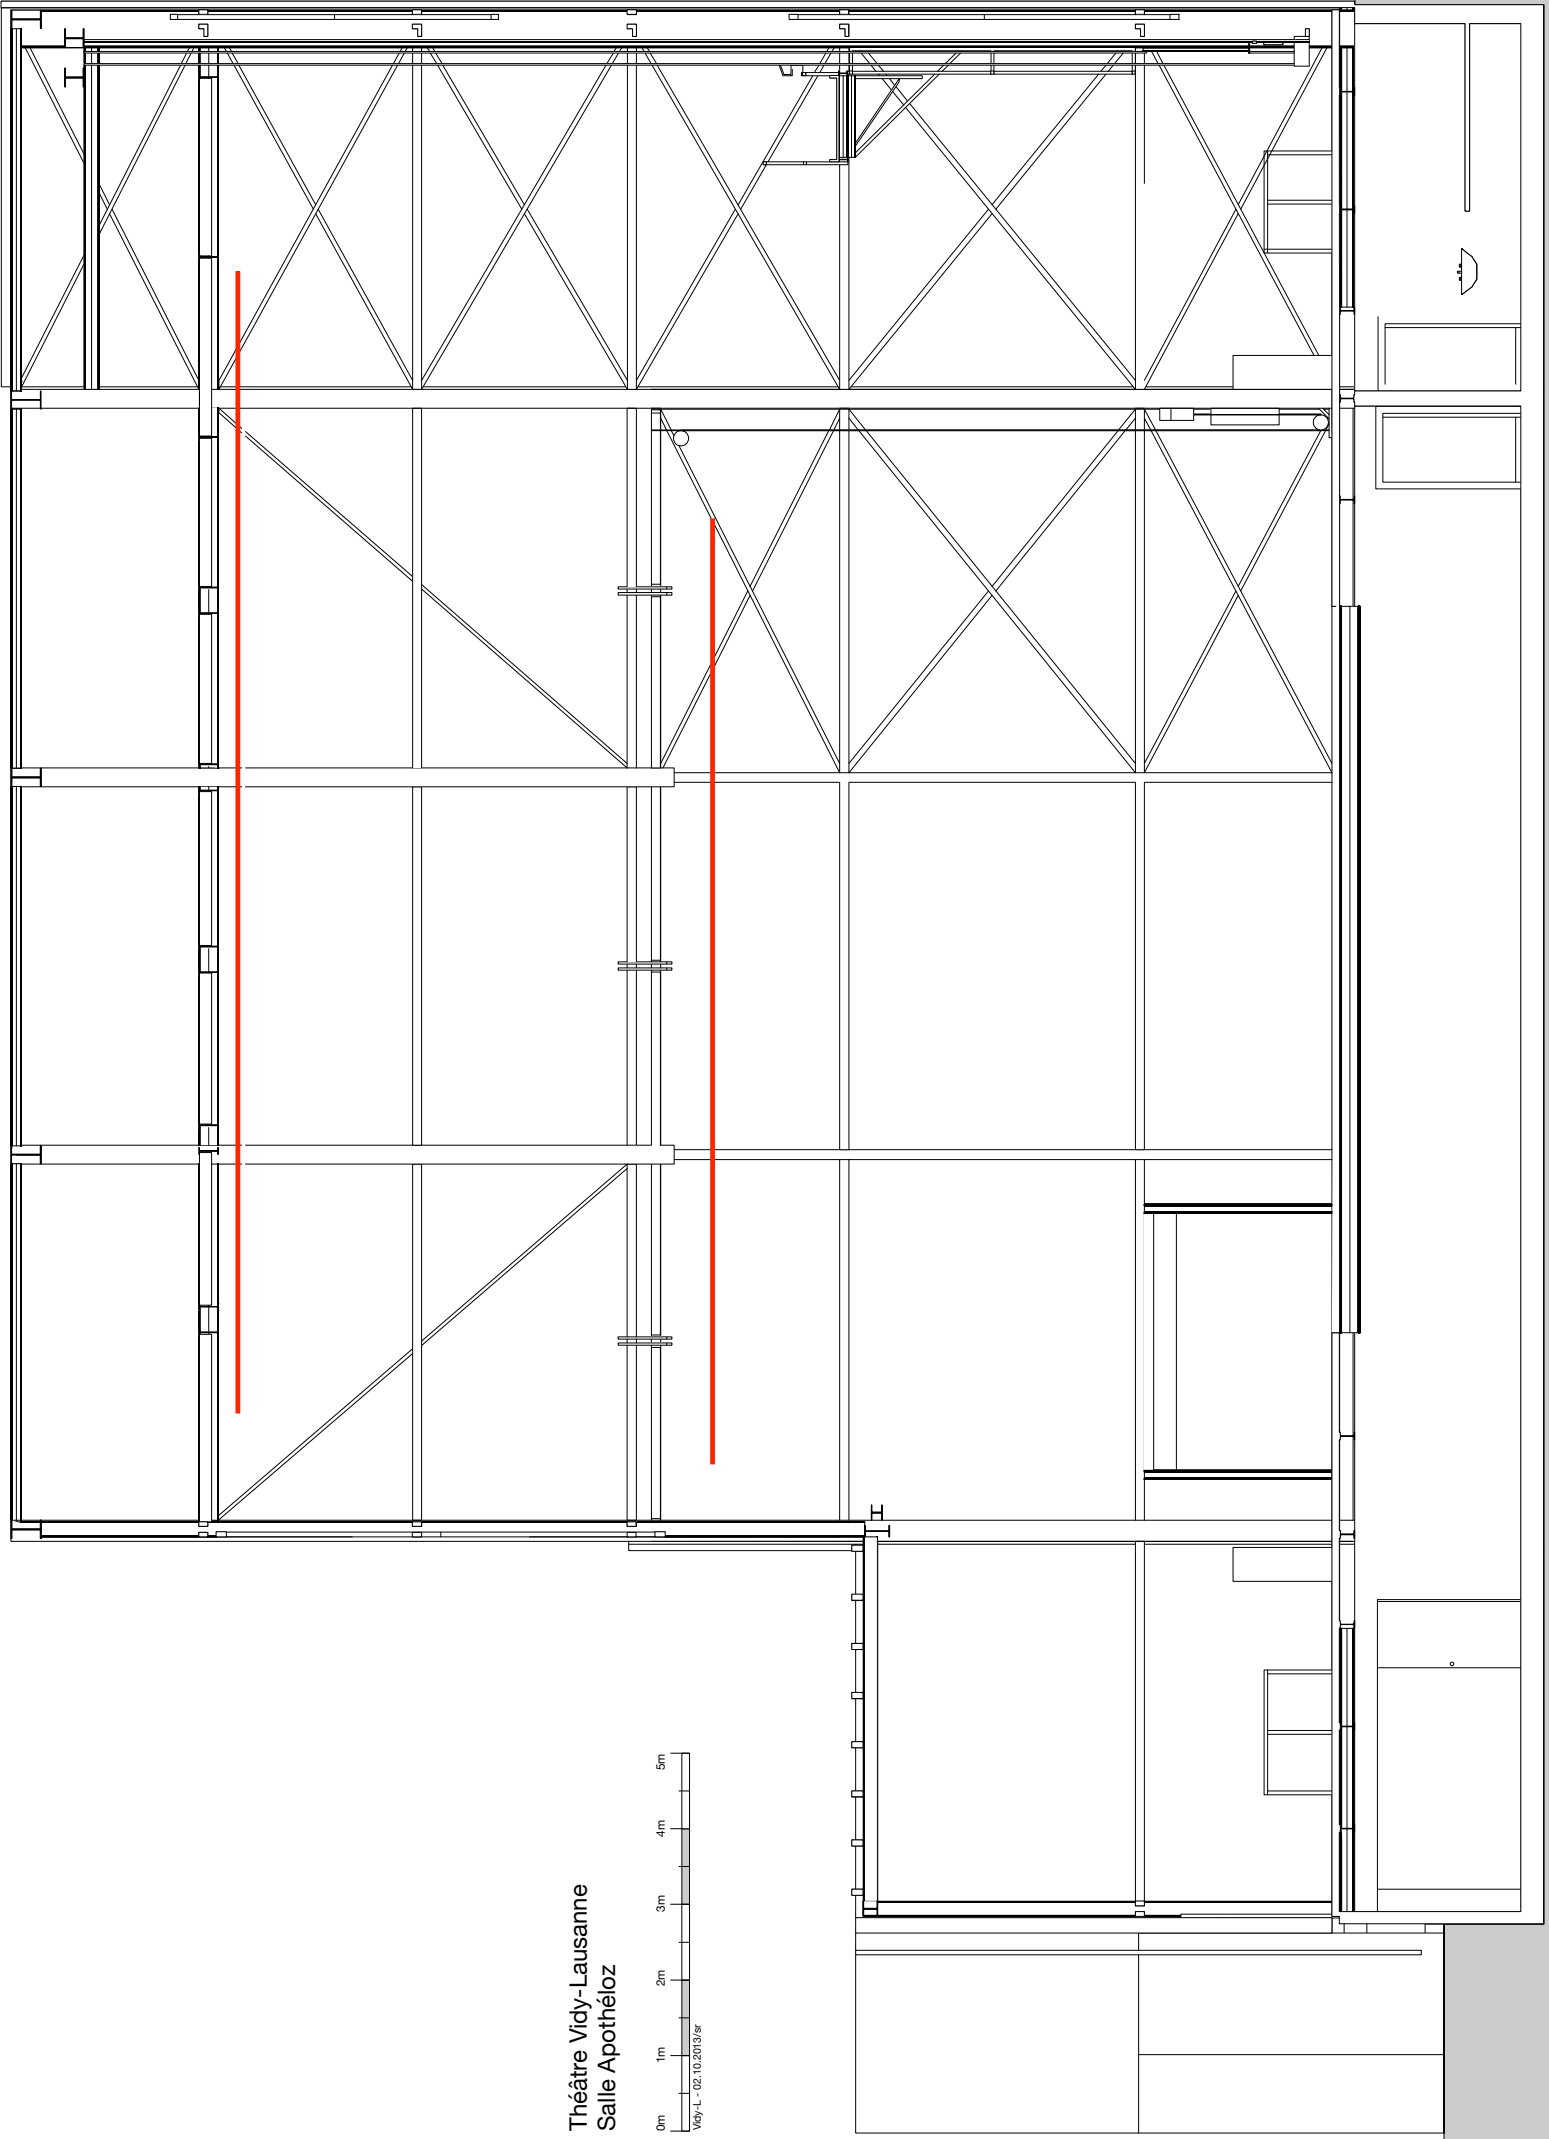

Théâtre Vidy-Lausanne
Salle Apothéoz

Théâtre Vidy-Lausanne E.T.E.

Salle Charles-Apothéloz

Théâtre Vidy-Lausanne
plan échelle 1/100

hauteur perches motorisées 8.05 m

hauteur 5.75 m

nez de scène

tableaux électriques

Tuyau

sortie de secours

sortie de secours

régie lumière

régie son

monte-charge
accès élévateurs

P30 P29 P28 P27 P26 P25 P24 P23 P22 P21 P20 P19 P18 P17 P16 P15 P14 P13 P12 P11 P10 P09 P08 P07 P06 P05 P04 P03

20

20

6

7

7

caïnes amovibles

caïnes amovibles

535cm

1999cm

1200cm

1439cm

175cm

1870cm

300cm

360cm

10.25m