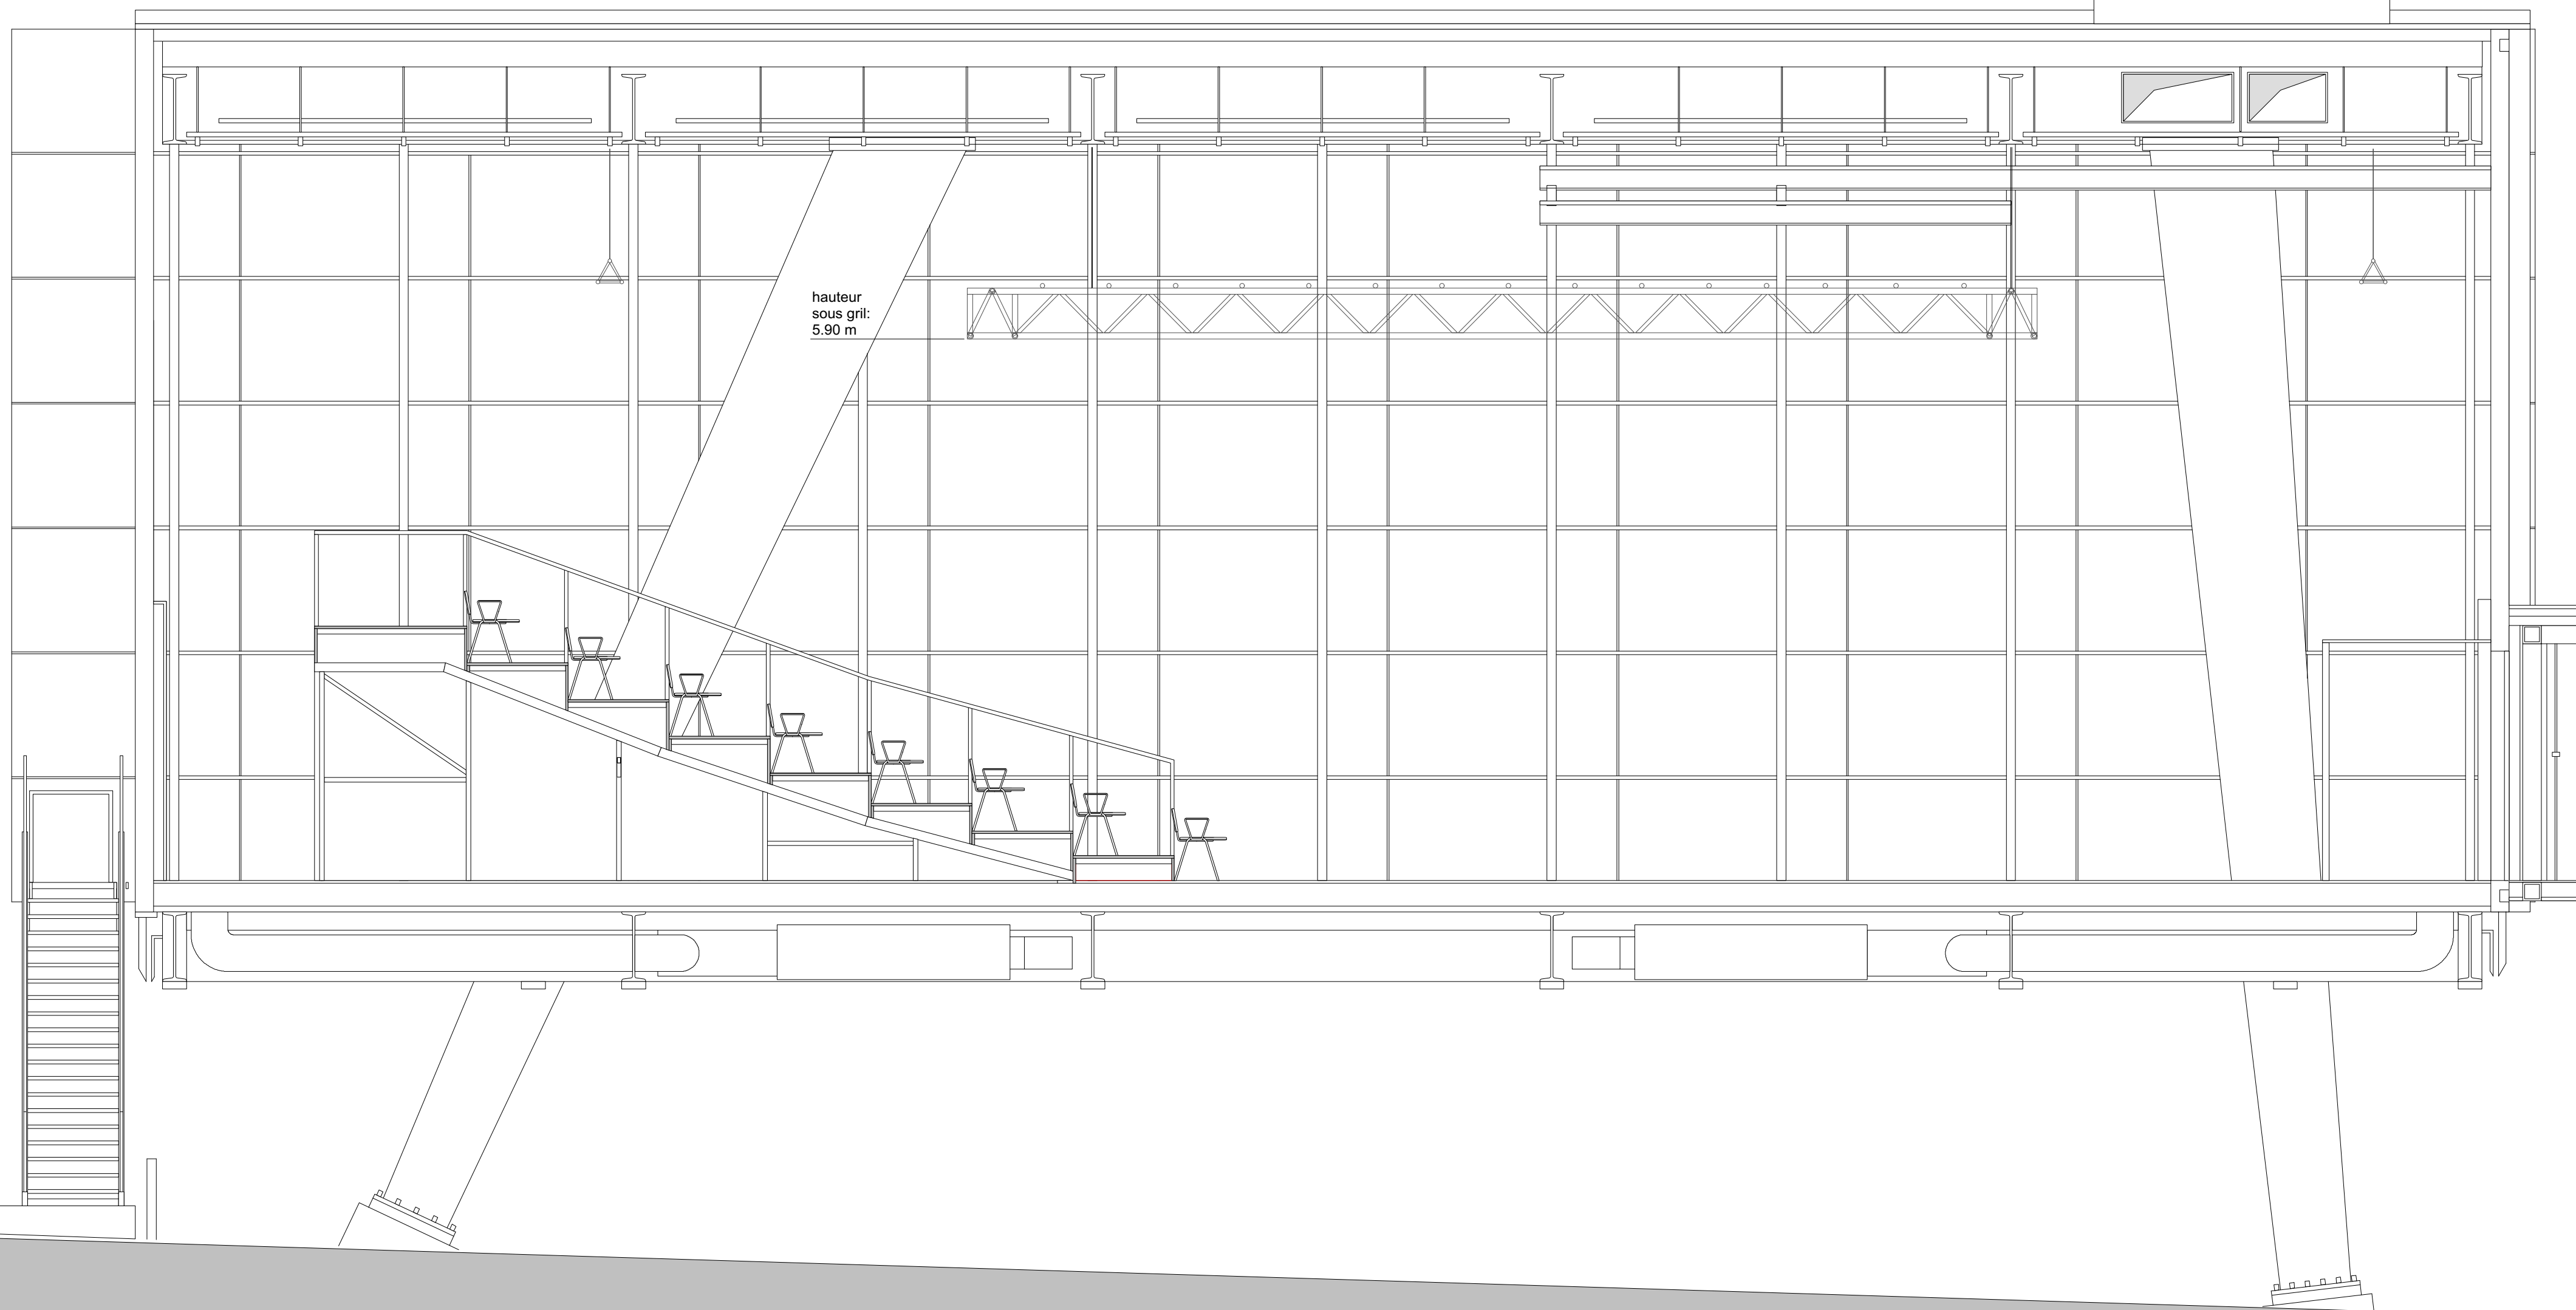

Théâtre Vidy-Lausanne
Salle Renez Gonzalez

TITRE : COUPE LONGITUDINALE	SCÉNOGRAPHE :
ECHELLE : 1/50 ème 1m = 2cm	Dessinateur : M.L.
DATE : 01/2017	VIDY THÉÂTRE LAUSANNE Avenue E. Jaques-Dalcroze, 51 CH - 1007 Lausanne
THÉÂTRE : VIDY Salle René Gonzalez	

hauteur
sous grill:
5.90 m

Théâtre Vidy-Lausanne
Salle René Gonzalez

Théâtre Vidy-Lausanne ETE - 22.08.08/sr

TITRE : COUPE LONGITUDINALE		SCENOGRAPHE :
ECHELLE : 1/50 élève 1m = 2cm	VERSION	Dessinateur : M.I.
DATE : 01/2017		
THEATRE : VIDY Salle René Gonzalez		VIDY THÉÂTRE LAUSANNE Avenue E. Jaques-Dalcroze, 5 CH - 1007 Lausanne